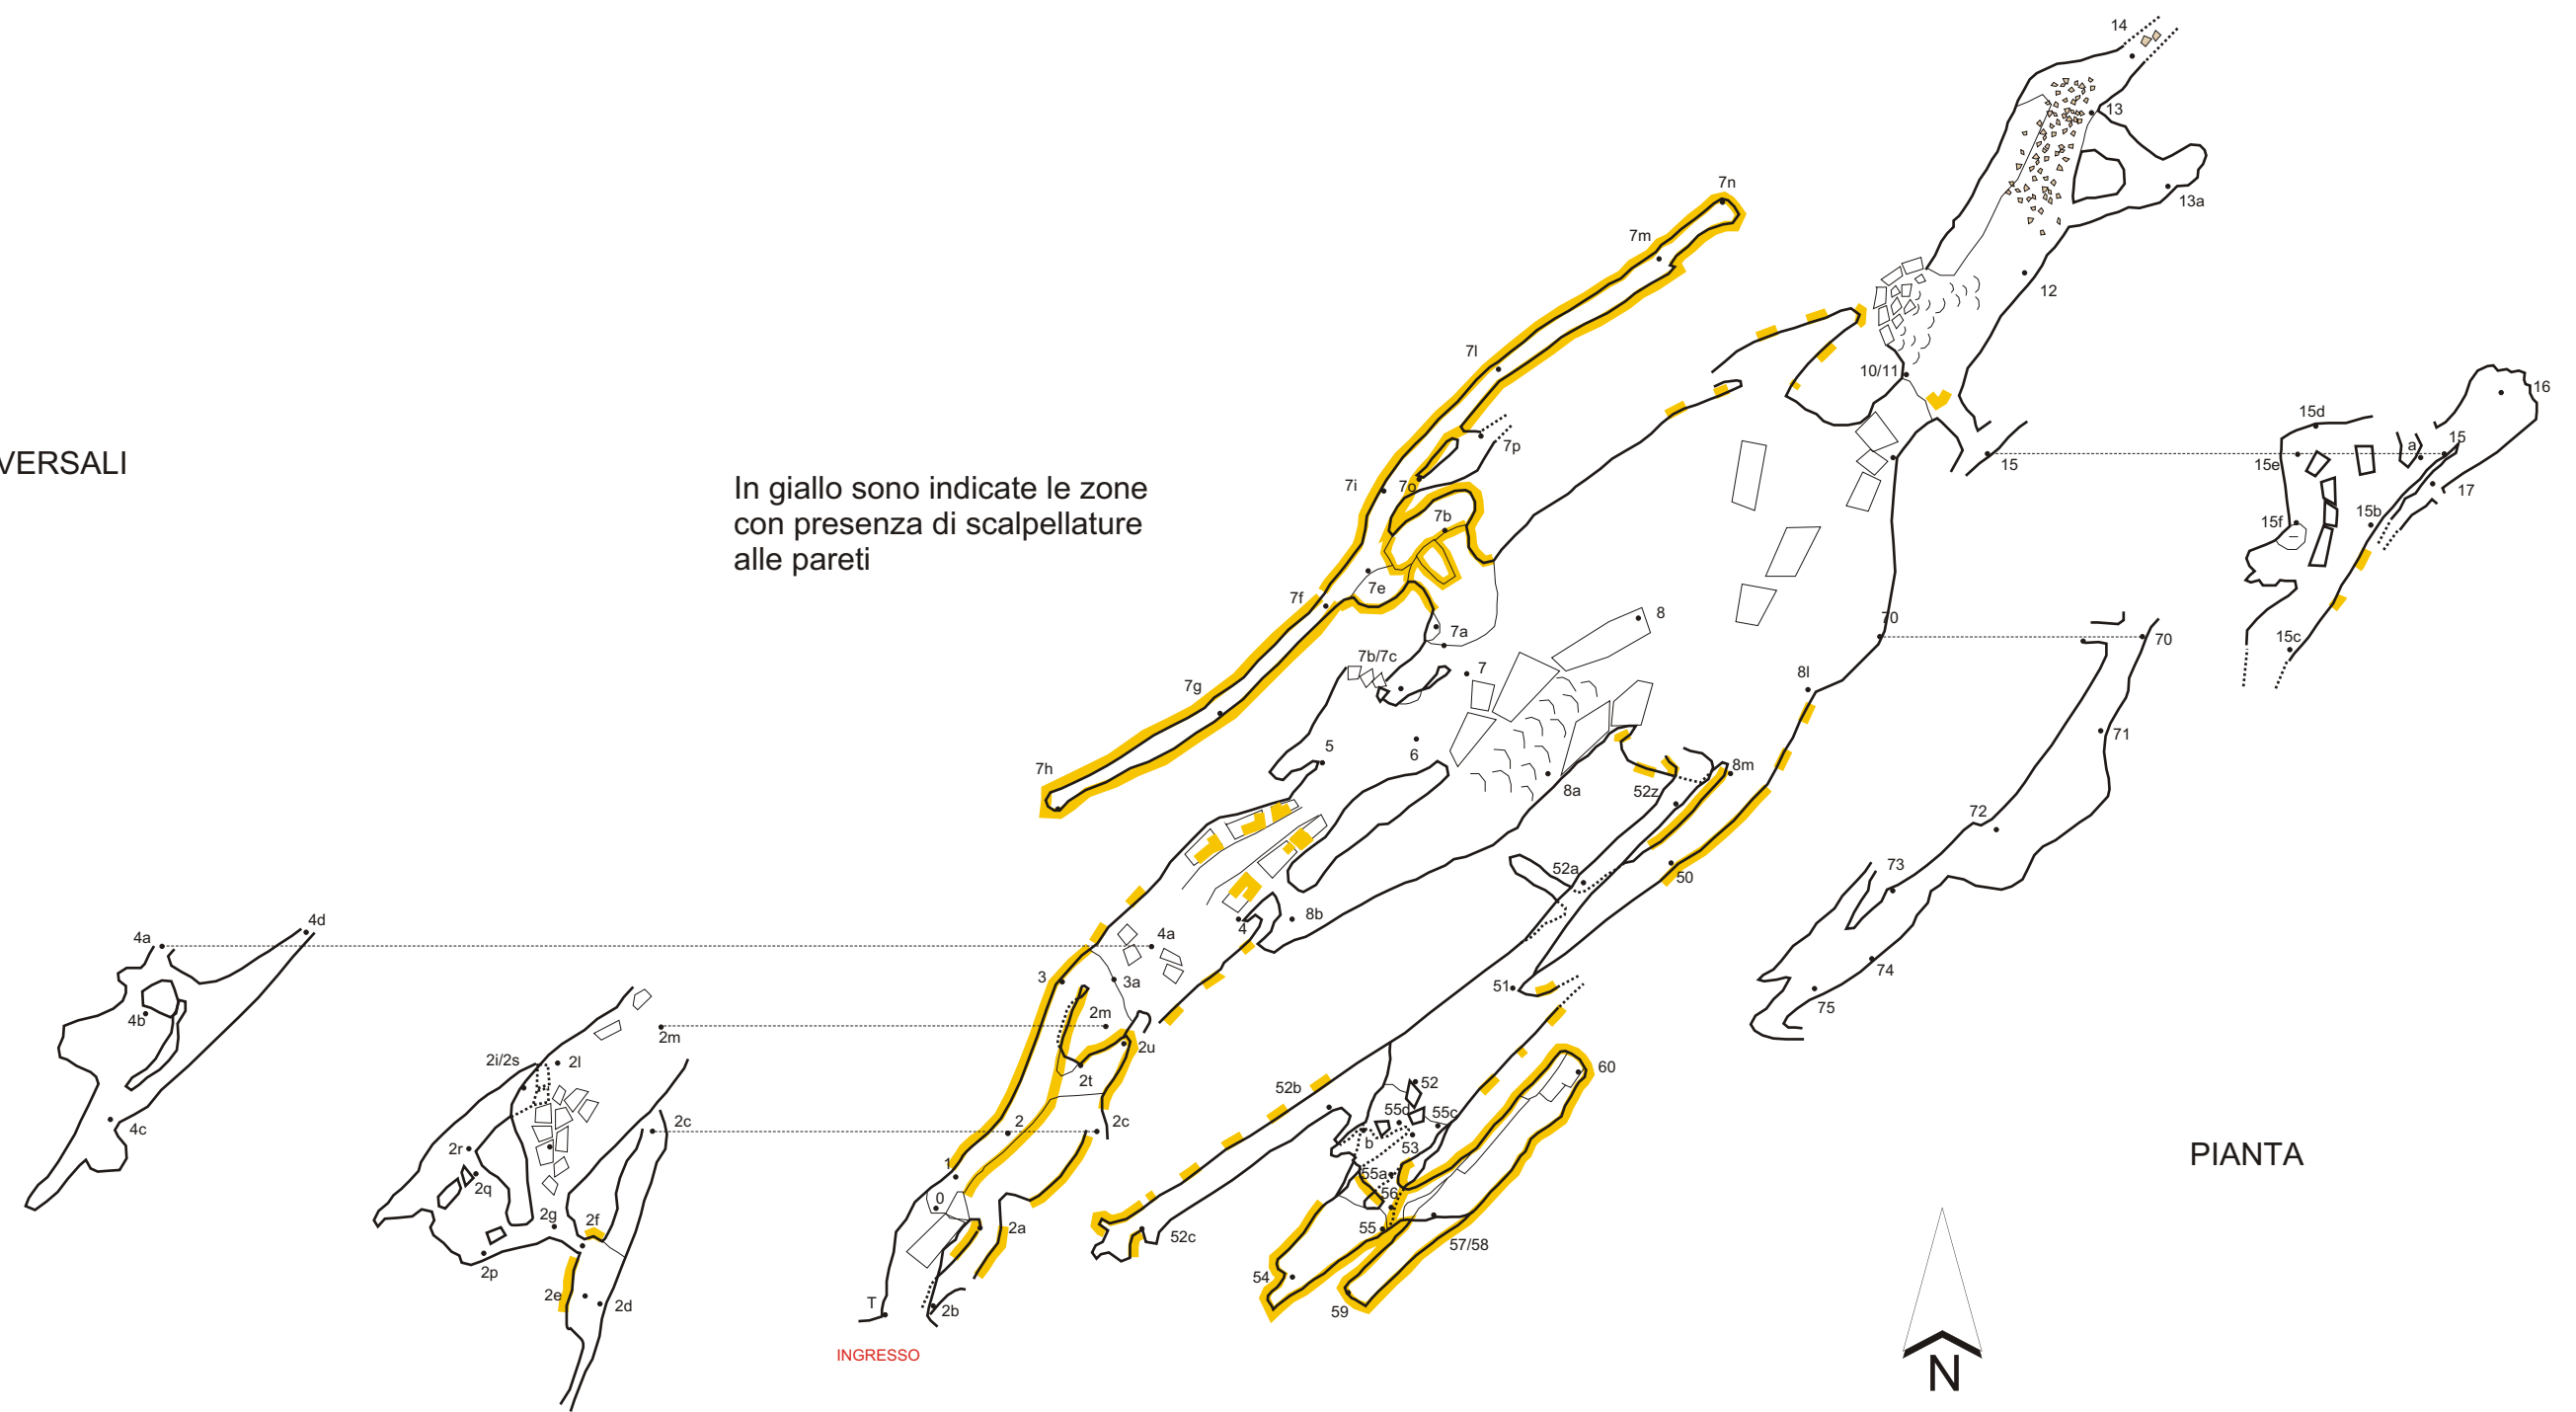

SEZIONE

SEZIONI TRASVERSALI

In giallo sono indicate le zone con presenza di scapellature alle pareti

PIANTA

SPELEO GAM MEZZANO (RA) GROTTA DELLA LUCERNA ER RA 831 MONTE MAURO (BRISIGHELLA)

RILIEVO: Massimo Ercolani, Piero Lucci, Stefano Marabini, Baldo Sansavini

Febbraio, Aprile 2002