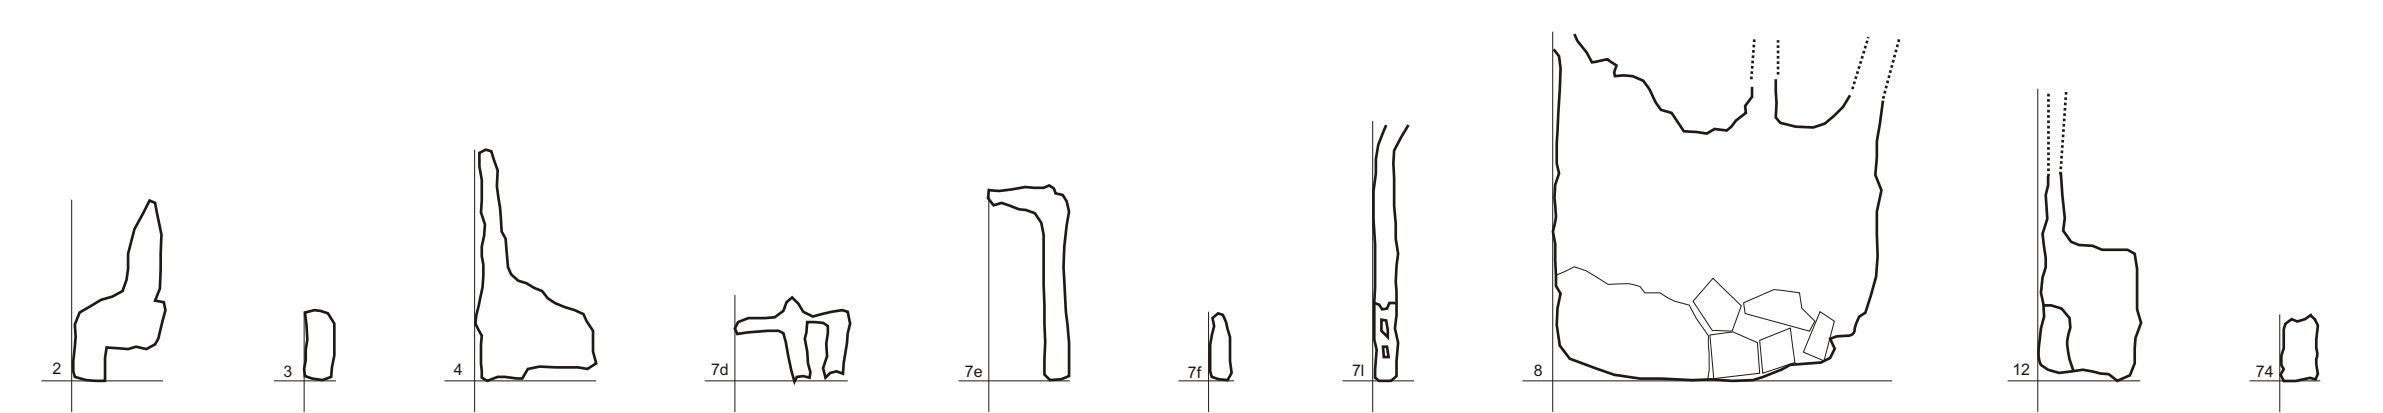

SEZIONE

SEZIONI TRASVERSALI

In giallo sono indicate le zone con presenza di scapellature alle pareti

PIANTA

SPELEO GAM MEZZANO (RA) GROTTA DELLA LUCERNA ER RA 831 MONTE MAURO (BRISIGHELLA)

RILIEVO: Massimo Ercolani, Piero Lucci, Stefano Marabini, Baldo Sansavini